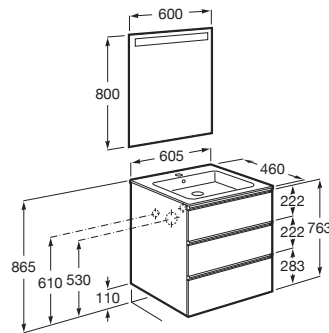

THE GAP

Pack (mueble base de tres cajones, lavabo central y espejo LED)

MEDIDAS

Longitud	605 mm
Anchura	460 mm
Altura	763 mm

COLORES Y ACABADOS

517 Nogal

PVPR (IVA INCLUIDO)

719,95 €

DIBUJOS TÉCNICOS

CARACTERÍSTICAS

PACK - Conjunto de mueble base de tres cajones con lavabo en posición central y espejo Eidos con luz LED integrada en la parte superior. No incluye patas ni grifería.

Espejo / Iluminación: Integrada en el espejo
Espejo / Número de luces: 1
Espejo / Tipo de luz: Led
Espejo / Índice de Protección de la luz: IP 44
Forma lavabo: Cuadrado
Instalación de la grifería: En el lavabo
Lavabo / Agujeros para grifería: 1 Agujero en el centro
Lavabo / Posición de la repisa: A ambos lados
Lavabo / Repisa integrada
Material / Lavabo: Porcelana
Material / Marco del espejo: Aluminio, Vidrio templado
Material / Mueble base: Tablero de particulas
Medidas / Espejo / Altura (mm): 800
Medidas / Espejo / Longitud (mm): 600
Medidas / Lavabo y mueble / Altura (mm): 763
Medidas / Lavabo y mueble / Anchura (mm): 460
Medidas / Lavabo y mueble / Longitud (mm): 605
Mueble base / Combinación de puertas y cajones: 3 Cajones
Mueble base / Estructura: Cajones
Mueble base / Separadores internos
Mueble base / Sistema de apertura y cierre: Cajones con cierre amortiguado
Mueble base / Tipo de puerta: Corredera
Posición del lavabo: Central
Posición del toallero: Izquierda
Tipo de instalación: Suspendido, Suspendido con patas